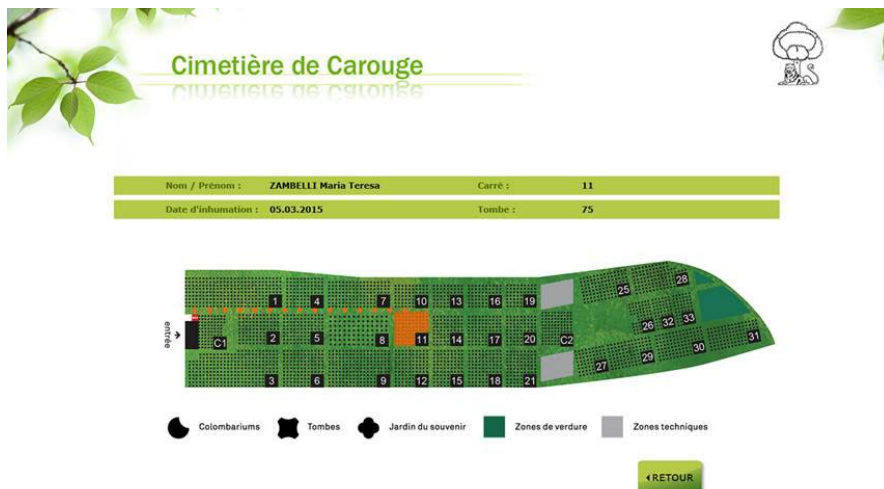

### Borne Wall

- Couleur : noir et argent
- PC industriel i5 avec Windows 10
- pas de clavier (clavier virtuel avec SiteKiosk)
- Haut-parleurs intégrés dans la borne

<input type="checkbox"/> ... x Ecran 32 pouces tactile	Fr.	3'300.-
<input type="checkbox"/> ... x Ecran 43 pouces tactile	Fr.	3'700.-
<input type="checkbox"/> ... x Ecran 55 pouces tactile	Fr.	5'500.-

### Borne Snake

- Couleur : blanc et noir
- PC industriel i5 avec Windows 10
- pas de clavier (clavier virtuel avec SiteKiosk)
- Haut-parleurs intégrés dans la borne

<input type="checkbox"/> ... x Ecran 22 pouces tactile Android	Fr.	3'100.-
<input type="checkbox"/> ... x Ecran 22 pouces tactile Windows	Fr.	3'200.-

### 3. Affichage de l'index des défunts au cimetière :

- Reprise de votre fichier Excell et gestion des défunts pour votre cimetière en ligne. Ecrans d'interrogation sur la borne pour la recherche, affichage du résultat et de l'emplacement de la tombe. A forfait, 30 heures à Fr. 150.- : Fr. 4'500.-
- Animation du carré où se trouve la tombe pour mieux visualiser le trajet à effectuer (voir exemple Carouge). A forfait, 15 heures à Fr. 150.- : Fr. 2'250.-